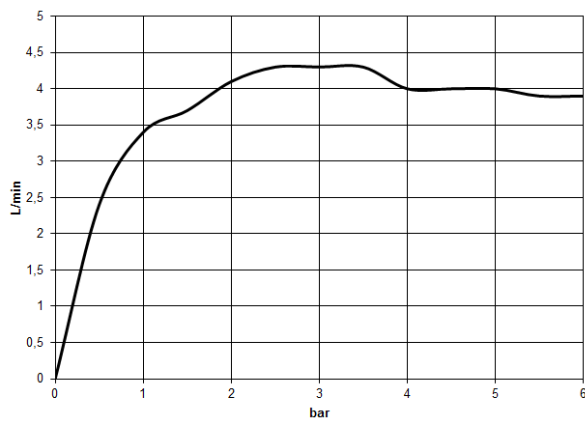

**CL.1 Bec déverseur pour lavabo, montage sur gorge sans garniture
d'écoulement - Dark Platinum brossé**

CL.1

13 717 705

- saillie 200 mm
- bec déverseur fixe
- forme de jet rectangulaire avec 40 jets individuels
- hauteur de robinetterie 343 mm
- hauteur jusqu'au mousseur 329 mm
- diamètre de percement 35 mm
- débit maxi. 4 l/min
- raccord 1/2"
- 2x flexible de pression M 10 x 1 vissé, étanchéité contrôlée
- sans plomb
- Ce produit contribue au respect des exigences des systèmes d'évaluation des bâtiments écologiques, par exemple LEED®, BREEAM®, DGNB

CL.1

13 717 705
mm [inches]

Diagramme de débit

Certificats

GDV_0400279. LGA_28686. IAPMO_N-4976. IAPMO_8834 (1). WRAS_1512011.
IAPMO_4976 (4). IAPMO_6397.

CL.1 Bec déverseur pour lavabo, montage sur gorge sans garniture d'écoulement - Dark Platinum brossé