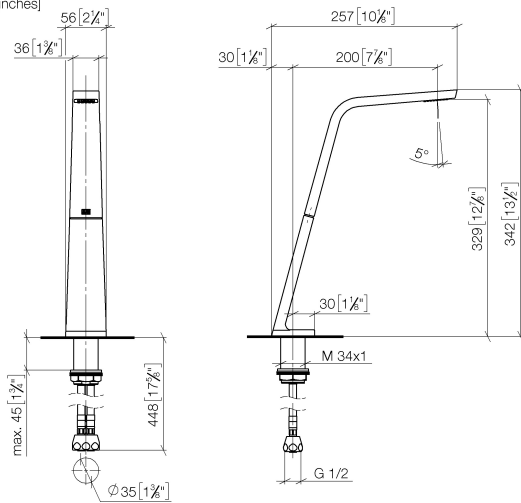

**CL.1 Bec déverseur pour lavabo, montage sur gorge sans garniture
d'écoulement - Dark Platinum brossé**

CL.1

13 717 705

- saillie 200 mm
- bec déverseur fixe
- forme de jet rectangulaire avec 40 jets individuels
- hauteur de robinetterie 343 mm
- hauteur jusqu'au mousseur 329 mm
- diamètre de percement 35 mm
- débit maxi. 4 l/min
- raccord 1/2"
- 2x flexible de pression M 10 x 1 vissé, étanchéité contrôlée
- sans plomb
- Ce produit contribue au respect des exigences des systèmes d'évaluation des bâtiments écologiques, par exemple LEED®, BREEAM®, DGNB

	Dark Platinum brossé	13 717 705-99
	Chrome	13 717 705-00
	Platine brossé	13 717 705-06
	Dark Chrome	13 717 705-19
	Champagne brossé (Or 22cts)	13 717 705-46
	Champagne (Or 22cts)	13 717 705-47

CL.1 Bec déverseur pour lavabo, montage sur gorge sans garniture d'écoulement - Dark Platinum brossé

CL.1

13 717 705
mm [inches]

Diagramme de débit

Certificats

GDV_0400279. LGA_28686. IAPMO_N-4976. IAPMO_8834 (1). WRAS_1512011.
IAPMO_4976 (4). IAPMO_6397.

CL.1 Bec déverseur pour lavabo, montage sur gorge sans garniture d'écoulement - Dark Platinum brossé

CL.1

13 717 705

Les pièces pour les autres finitions peuvent être trouvées ici : [Chrome](#)

Liste des pièces de rechange

N°	Article Numéro	Désignation	Fréquence de montage	Délai de livraison
1	90 11 70 003 00-99	bec déverseur	1	30
2	09 31 11 044 90	tige	1	2
3	09 16 01 016 90	anneau	1	2
4	09 23 01 034 90	limiteur de débit	1	2
5	09 14 10 130 90	joint	1	2
6	09 11 10 055 10 90	raccord	1	2
7	04 30 04 016 00 90	flexible	2	60
8	09 30 01 208 90	raccord	1	2
9	04 23 10 044 06 90	set de fixation	1	2
10	90 23 30 040 00-99	joint américain	2	30