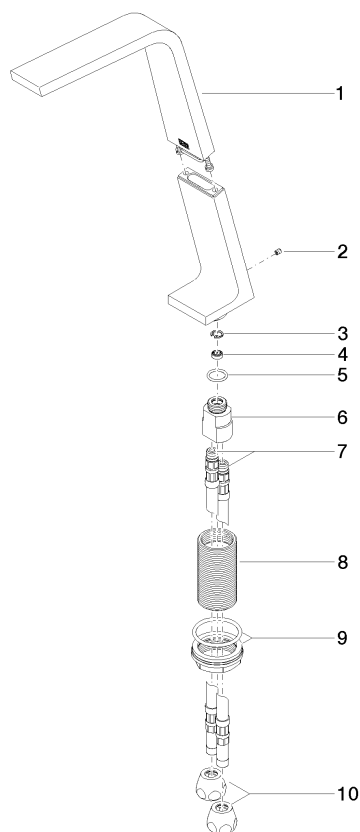

**CL.1 Bec déverseur pour lavabo, montage sur gorge sans garniture
d'écoulement - Dark Platinum brossé**

CL.1

13 717 705

- saillie 200 mm
- bec déverseur fixe
- forme de jet rectangulaire avec 40 jets individuels
- hauteur de robinetterie 343 mm
- hauteur jusqu'au mousseur 329 mm
- diamètre de percement 35 mm
- débit maxi. 4 l/min
- raccord 1/2"
- 2x flexible de pression M 10 x 1 vissé, étanchéité contrôlée
- sans plomb
- Ce produit contribue au respect des exigences des systèmes d'évaluation des bâtiments écologiques, par exemple LEED®, BREEAM®, DGNB

	Dark Platinum brossé	13 717 705-99
	Chrome	13 717 705-00
	Platine brossé	13 717 705-06
	Dark Chrome	13 717 705-19
	Champagne brossé (Or 22cts)	13 717 705-46
	Champagne (Or 22cts)	13 717 705-47

CL.1 Bec déverseur pour lavabo, montage sur gorge sans garniture d'écoulement - Dark Platinum brossé

CL.1

13 717 705
mm [inches]

Diagramme de débit

Certificats

GDV_0400279. LGA_28686. IAPMO_N-4976. IAPMO_8834 (1). WRAS_1512011.
IAPMO_4976 (4). IAPMO_6397.

CL.1 Bec déverseur pour lavabo, montage sur gorge sans garniture d'écoulement - Dark Platinum brossé

CL.1

13 717 705

Les pièces pour les autres finitions peuvent être trouvées ici : [Chrome](#)

Liste des pièces de rechange

N°	Article Numéro	Désignation	Fréquence de montage	Délai de livraison
1	90 11 70 003 00-99	bec déverseur	1	30
2	09 31 11 044 90	tige	1	2
3	09 16 01 016 90	anneau	1	2
4	09 23 01 034 90	limiteur de débit	1	2
5	09 14 10 130 90	joint	1	2
6	09 11 10 055 10 90	raccord	1	2
7	04 30 04 016 00 90	flexible	2	60
8	09 30 01 208 90	raccord	1	2
9	04 23 10 044 06 90	set de fixation	1	2
10	90 23 30 040 00-99	joint américain	2	30